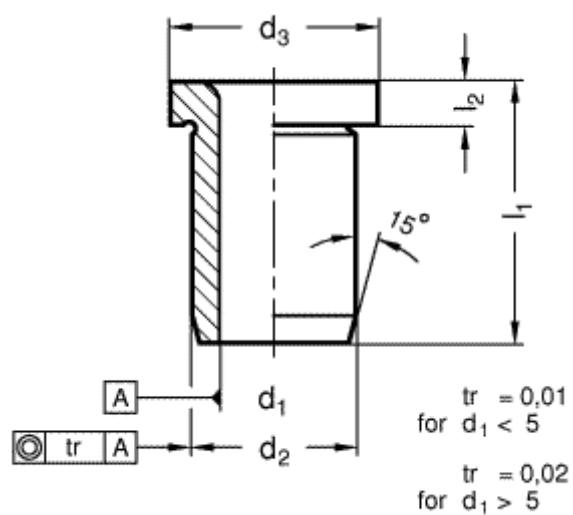

Article number: 201134094

Description: E+G Guide bush DIN 172-B17-16-A
with collar

Measures

d1 = 18

d2 = 26

d3 = 30

l1 = 16

l2 = 4